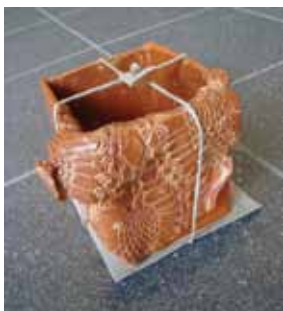

# IZDELKI IZ GLINE

214 POSODICA  
BREZ GLAZURE,  
SREDNJA 2,00€

218 POSODICA  
GLAZIRANA,  
SREDNJA 3,00€

272 VEČJE POSODE, ZAHTEVNE 5,00€

273 VEČJA POSODA,  
ZELO ZAHTEVNA 7,00€

222 VAZA do 20 cm 4,50€

272 ČAJNA LUČKA 5,00€

272 VEČJA POSODA,  
ZAHTEVNA 5,00€

272 VEČJA POSODA, ZAHTEVNA 5,00€

271 POSODICA  
S POTPURIJEM 3,00€

272 POSODA ZA SOL 5,00€

GLAZIRANE POSODICE,  
216 MALE 2,00€  
217 SREDNJE 2,50€  
218 VELIKE 3,00€

218 GLAZIRANI KROŽNIK, 3,00€