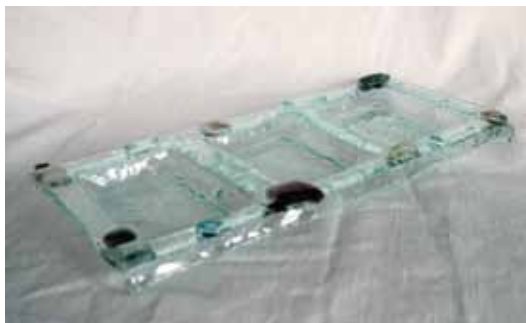

IZDELKI IZ STEKLA

1177 KROŽNIK pribl. 24x24 cm 12,00€

1177 KROŽNIK pribl. 33 x 15 cm 12,00€

1179 KROŽNIK pribl. 33 x 27 cm 20,00€

1175 KROŽNIK
pribl. 27x 27 cm 8,00€

1177 KROŽNIK
pribl. 20 x 26 cm 12,00€

1177 KROŽNIK pribl. 27 x 27 cm 12,00€

1170 MAGNETKI
1,50€

1177 KROŽNIK pribl. 28 x 22 cm 12,00€

1176 KROŽNIK
pribl. 24 x 24 cm 10,00€

1177 STEKLEN KROŽNIK 12,00€

Varstveno delovni center
POLŽ MARIBOR
Park mladih 4, 2000 Maribor
tel. 02/320-86-50, faks 02/320-86-58
ID za DDV: SI95649379, podračun 01100-6030307576
www.vdcpolz.si, vdc.polz@vdcpolz.si